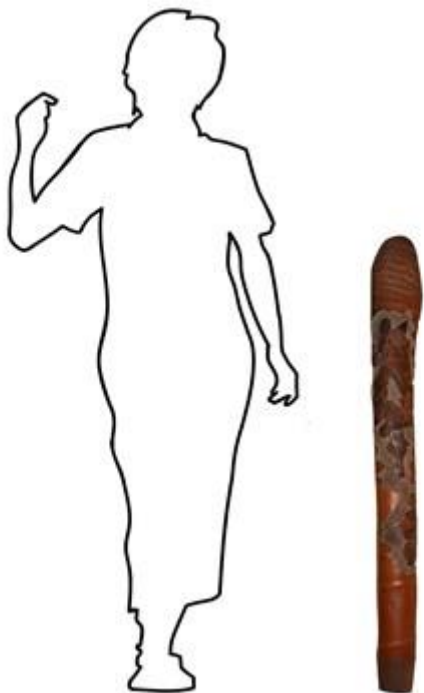

Fine XIX secolo

H cm 78 - base d. cm 50

Base rotonda con sei piedi leonini, interamente decorato e dipinto a mano con applicazioni dorate.

Varie mancanze.

**Base d'asta 1100 €**

Offri

98

**Grande fallo**